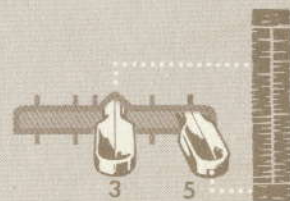

GERRIJTS
 Naaimachine handel
 &
 Stomerij

www.naaimachinehandel.com
www.paspop.com

Handelsstraat 14
 9501 ET Stadskanaal
 Tel. 0599 - 612419
info@gerrijts.nl

Gerrijs

Handelsstraat 14
9501 ET Stadskanaal
tel. 0599-612419
info@naaimachinehandel.com
www.naaimachinehandel.com
en **www.paspop.com**