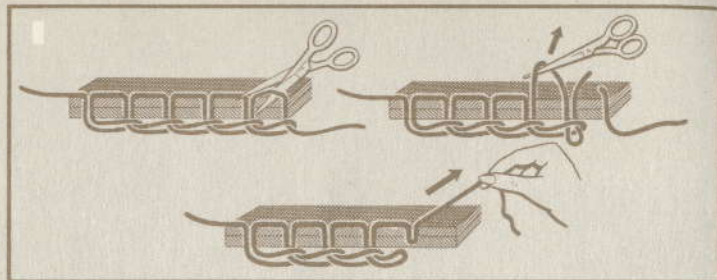

GERRIJTS
 Naaimachine handel
 &
 Stomerij

www.naaimachinehandel.com
www.paspop.com

Handelsstraat 14
 9501 ET Stadskanaal
 Tel. 0599 - 612419
info@gerrijts.nl

Gerrijs

Handelsstraat 14
9501 ET Stadskanaal
tel. 0599-612419
info@naaimachinehandel.com
www.naaimachinehandel.com
en **www.paspop.com**