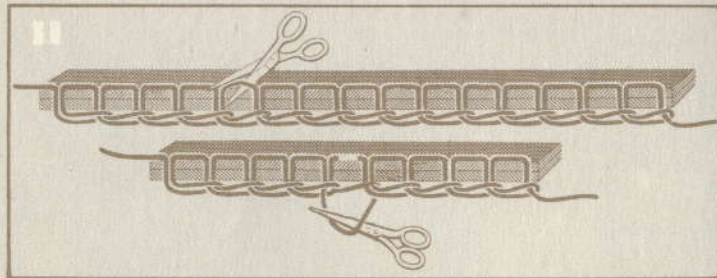

GERRIJTS
 Naaimachine handel
 &
 Stomerij

www.naaimachinehandel.com
www.paspop.com

Handelsstraat 14
 9501 ET Stadskanaal
 Tel. 0599 - 612419
info@gerrijts.nl

Gerrijs

Handelsstraat 14
9501 ET Stadskanaal
tel. 0599-612419
info@naaimachinehandel.com
www.naaimachinehandel.com
en **www.paspop.com**