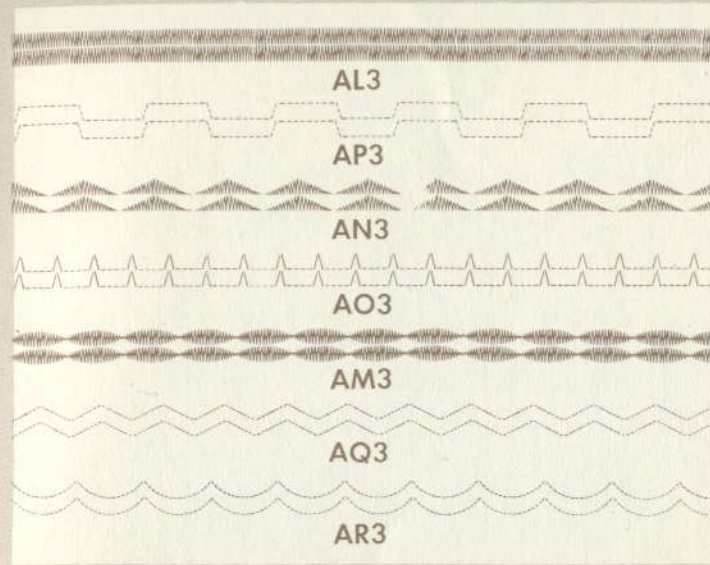

GERRIJTS
 Naaimachine handel
 &
 Stomerij

www.naaimachinehandel.com
www.paspop.com

Handelsstraat 14
 9501 ET Stadskanaal
 Tel. 0599 - 612419
info@gerrijts.nl

Gerrijs

Handelsstraat 14
9501 ET Stadskanaal
tel. 0599-612419
info@naaimachinehandel.com
www.naaimachinehandel.com
en **www.paspop.com**