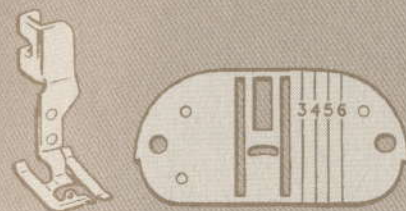

GERRIJTS
 Naaimachine handel
 &
 Stomerij

www.naaimachinehandel.com
www.paspop.com

Handelsstraat 14
 9501 ET Stadskanaal
 Tel. 0599 - 612419
info@gerrijts.nl

Gerrijs

Handelsstraat 14
9501 ET Stadskanaal
tel. 0599-612419
info@naaimachinehandel.com
www.naaimachinehandel.com
en **www.paspop.com**