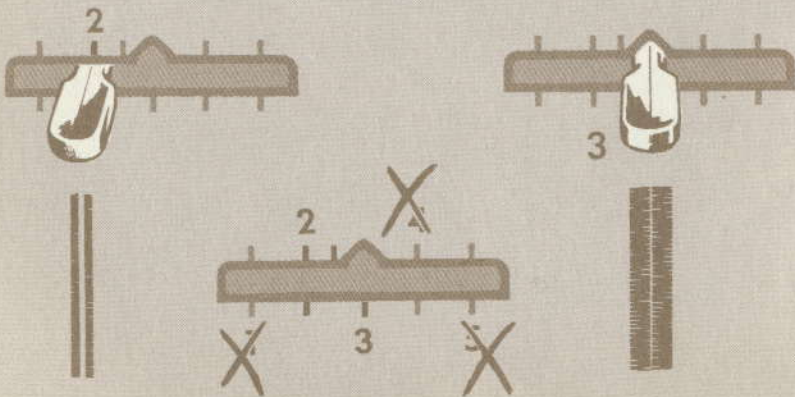

GERRIJTS
 Naaimachine handel
 &
 Stomerij

www.naaimachinehandel.com
www.paspop.com

Handelsstraat 14
 9501 ET Stadskanaal
 Tel. 0599 - 612419
info@gerrijts.nl

Gerrijs

Handelsstraat 14
9501 ET Stadskanaal
tel. 0599-612419
info@naaimachinehandel.com
www.naaimachinehandel.com
en **www.paspop.com**