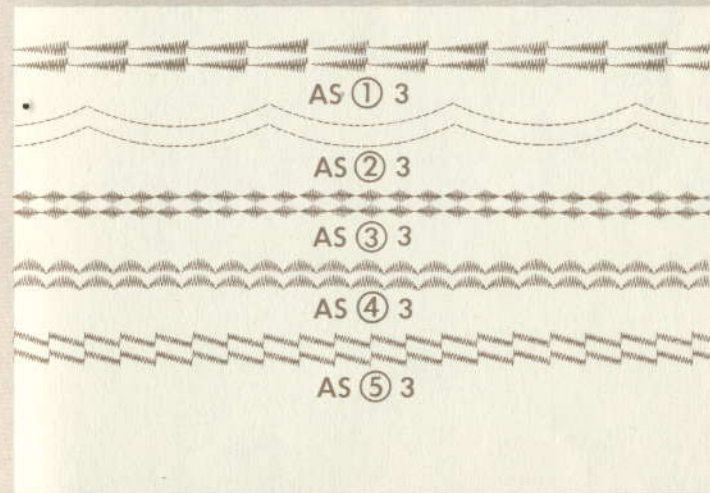

GERRIJTS
 Naaimachine handel
 &
 Stomerij

www.naaimachinehandel.com
www.paspop.com

Handelsstraat 14
 9501 ET Stadskanaal
 Tel. 0599 - 612419
info@gerrijts.nl

Gerrijs

Handelsstraat 14
9501 ET Stadskanaal
tel. 0599-612419
info@naaimachinehandel.com
www.naaimachinehandel.com
en **www.paspop.com**